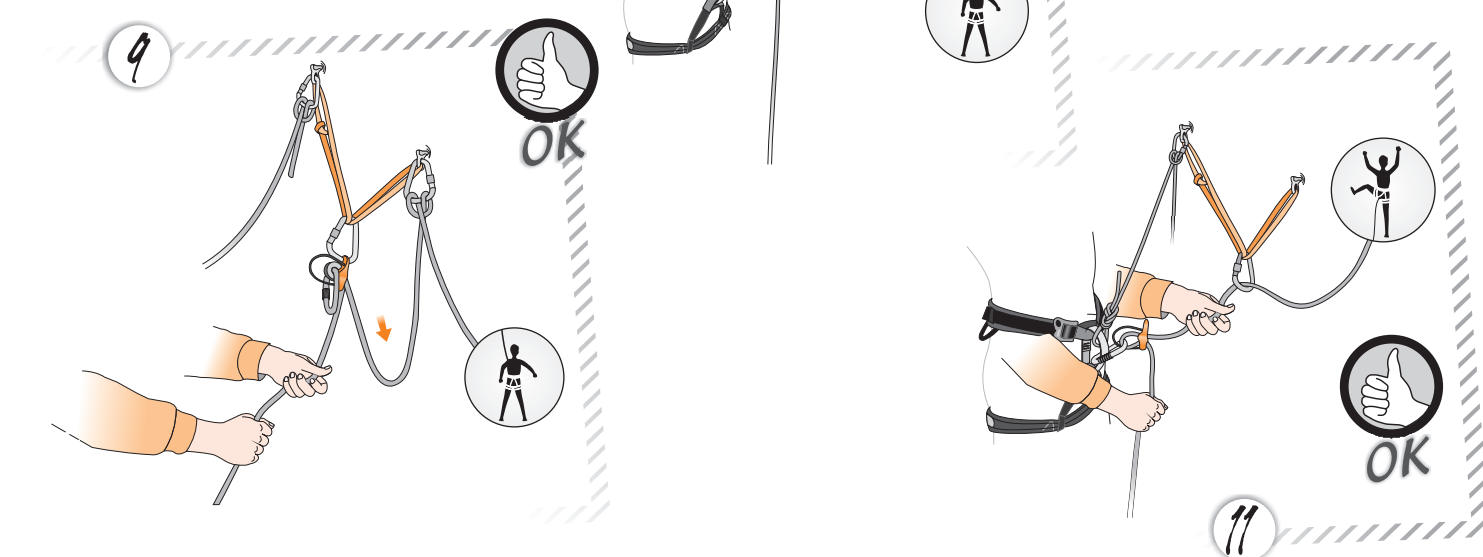

INSERIMENTO CORDA
INSTALLATION

ASSICURAZIONE DEL RIMO- BELAYING THE LEADER

ASSICURAZIONE A UTROBLOCCANTE EL(I)S ECONDO(I)
SELF-LOCKING BELAYING OF THE SECOND(S)

TIRIA ALTERNATA
SWITCHING LEADS

CORDA OPPIA- RAPPELLING

OPERAZIONE

ASSICURAZIONE A UTROFREMANTE
DELS ECONDO
BELAYING OF THE SECOND(S)
SELF-BRAKING MODE

PIU'
PIU'2

ISTRUZIONI D'USO
INSTRUCTION FOR USE
INSTRUCTION POUR L'UTILISATION
GEBRAUCHSANWEISUNG
ISTRUCCIONES DE UTILIZACION
GARANZIA 3 ANNI
3 YEAR GUARANTEE - GARANTIE 3 ANS
GARANTIE 3 JAHRE - GARANTIA 3 ANOS