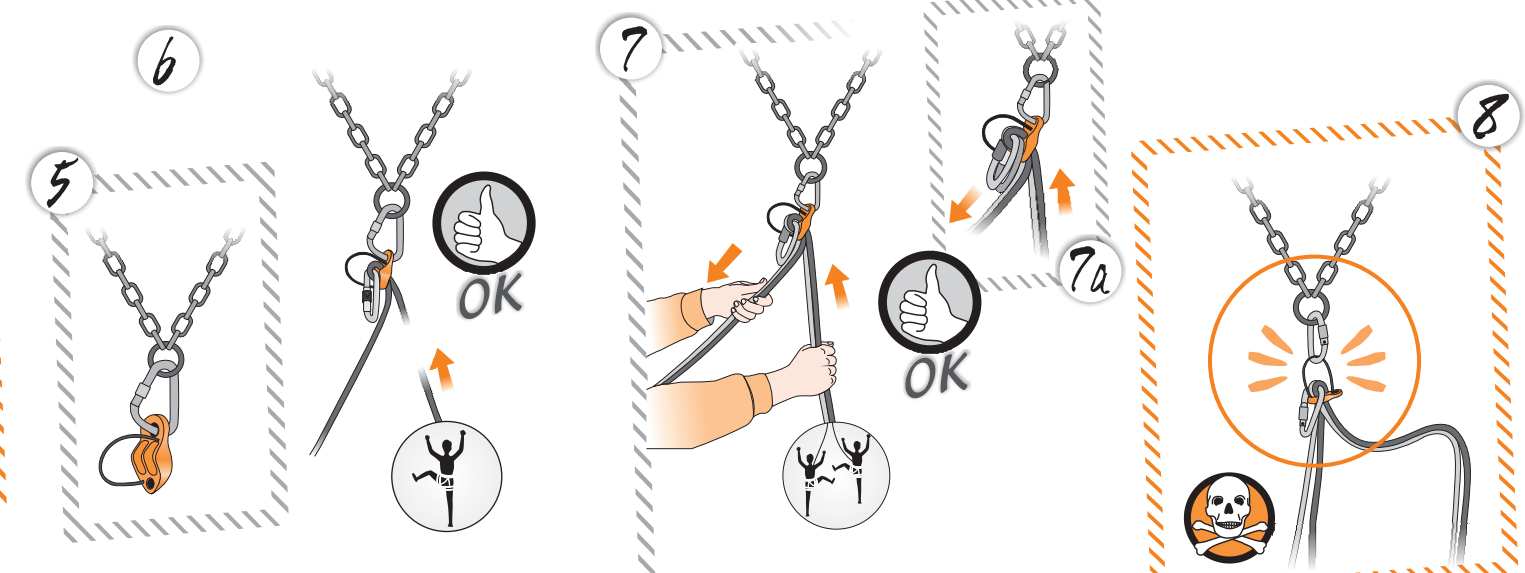

INSERIMENTO CORDA
INSTALLATION

ASSICURAZIONE DEL RIMO- BELAYING THE LEADER

ASSICURAZIONE A UTROBLOCCANTE EL(I)S ECONDO(I)
SELF-LOCKING BELAYING OF THE SECOND(S)

TIRIA ALTERNATA
SWITCHING LEADS

CORDA OPPIA- RAPPELLING

OPERAZIONE

ASSICURAZIONE A UTROFREMANTE
DELS ECONDO
BELAYING OF THE SECOND(S)
SELF-BRAKING MODE

PIU'
PIU'2

ISTRUZIONI D'USO
INSTRUCTION FOR USE
INSTRUCTION POUR L'UTILISATION
GEBRAUCHSANWEISUNG
ISTRUCCIONES DE UTILIZACION
GARANZIA 3 ANNI
3 YEAR GUARANTEE - GARANTIE 3 ANS
GARANTIE 3 JAHRE - GARANTIA 3 ANOS