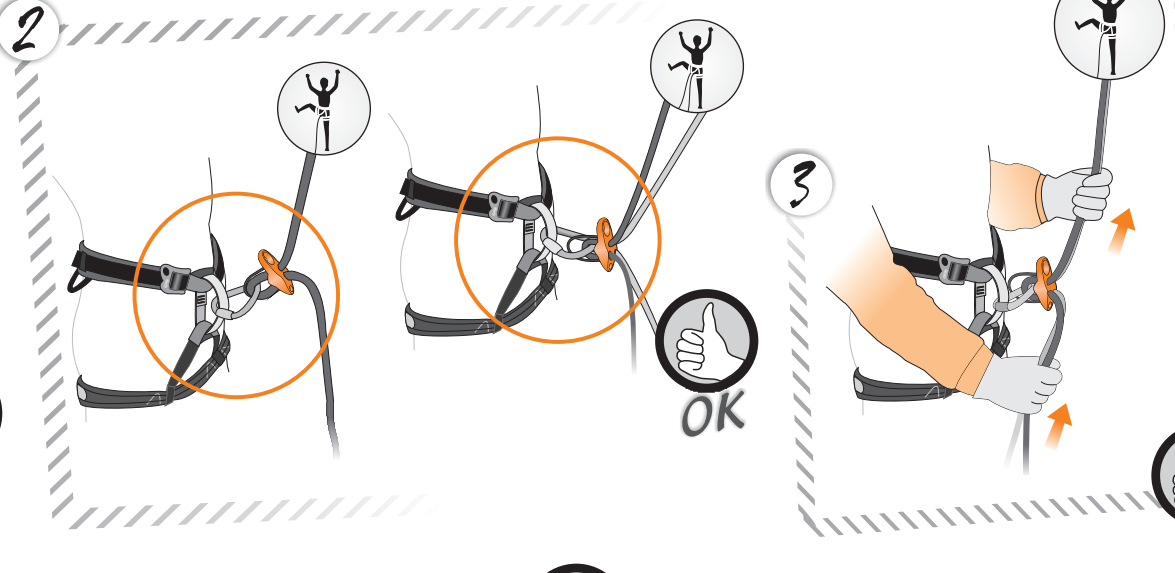

INSERIMENTO CORDA
INSTALLATION

ASSICURAZIONE DEL RIMO- BELAYING THE LEADER

ASSICURAZIONE A UTROBLOCCANTE EL(I)S ECONDO(I)
SELF-LOCKING BELAYING OF THE SECOND(S)

TIRIA ALTERNATA
SWITCHING LEADS

CORDA OPPIA- RAPPELLING

OPERAZIONE

ASSICURAZIONE A UTROFREMANTE
DELS ECONDO
BELAYING OF THE SECOND(S)
SELF-BRAKING MODE

PIU'
PIU'2

ISTRUZIONI D'USO
INSTRUCTION FOR USE
INSTRUCTION POUR L'UTILISATION
GEBRAUCHSANWEISUNG
ISTRUCCIONES DE UTILIZACION
GARANZIA 3 ANNI
3 YEAR GUARANTEE - GARANTIE 3 ANS
GARANTIE 3 JAHRE - GARANTIA 3 ANOS