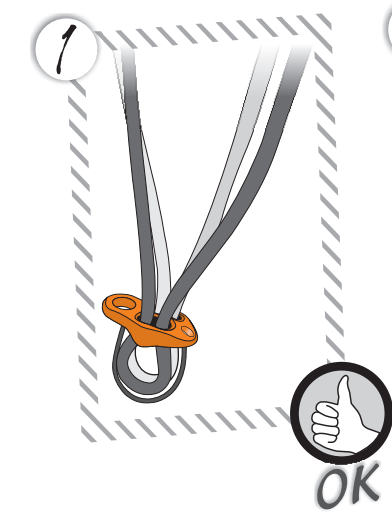

INSERIMENTO CORDA
INSTALLATION

ASSICURAZIONE DEL RIMO- BELAYING THE LEADER

ASSICURAZIONE A UTROBLOCCANTE EL(I)S ECONDO(I)
SELF-LOCKING BELAYING OF THE SECOND(S)

TIRIA ALTERNATA
SWITCHING LEADS

CORDA OPPIA- RAPPELLING

OPERAZIONE

ASSICURAZIONE A UTROFREMANTE
DELS ECONDO
BELAYING OF THE SECOND(S)
SELF-BRAKING MODE

PIU'
PIU'2

ISTRUZIONI D'USO
INSTRUCTION FOR USE
INSTRUCTION POUR L'UTILISATION
GEBRAUCHSANWEISUNG
ISTRUCCIONES DE UTILIZACION
GARANZIA 3 ANNI
3 YEAR GUARANTEE - GARANTIE 3 ANS
GARANTIE 3 JAHRE - GARANTIA 3 ANOS